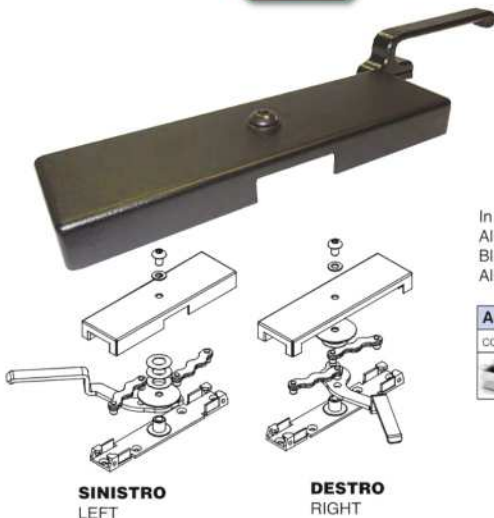

Guide inférieure
 LOWER guide
 guía inferior

Art.	4520
CODICE ART.	4520
N° Pcs	1
Kg.	

SINISTRO DESTRO
 LEFT RIGHT

In alluminio verniciato nero + perno zincato
 Aluminium verni noir + pivot galvanisé
 Black lackered aluminium + pin galvanized
 Aluminio pintado negro + pernio cingado

Art. 4530

New Art.

Incontro a terra INFERIORE

Arret inférieure
 Bottom STAPLE
 Tope inferior

In alluminio verniciato nero
 Aluminium verni noir
 Black lackered aluminium
 Aluminio pintado negro

Art.	4530
CODICE ART.	4530
N° Pcs	1
Kg.	

Art. 4560

New Art.

Cariglione reversibile dx-sx doppia azione per aste 30x10mm

Poignée double action réversible droit et gauche pour fermeture
 Double acting reversible right and left handle for closing
 Manilla doble accion reversible derecha y izquierda para cerraje