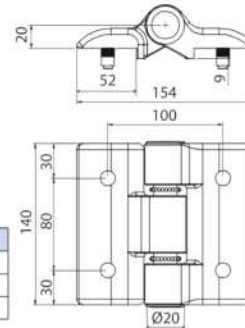

Puertas & Portones Automáticos, S.A. de C.V.
¡Nuestra pasión es la Solución!....

»HERRAJE PARA PORTON PLEGABLE HACIA ADENTRO DE 4 HOJAS MARCA IBFM. MOD.4500.

Art. 4540

New Art.

a 2 all, perno Ø 20 mm
2 volet pivot Ø 20 mm
2 wings pin Ø 20 mm

In alluminio verniciato nero - viti di fissaggio escluse
Alluminium verni noir - vis de fixation non comprises
Black lackered aluminium - fixing screws not included
Aluminio pintado negro - exclusión tornillos de fijación

Art.	4540
CODICE ART.	4540
N° Pcs	1
Kg.	

Cerniera doppia

Charnière double
Double hinge
Bisagra doble

Art. 4510

New Art.

Carrello a 4 ruote in acciaio zincato, con foro centrale per portoni a libro e scorrevoli.

1/2 Cerniera
1/2 Charnière
1/2 Hinge
1/2 Bisagra

Perno per carrelli con cuscinetto reggispinta, rondella e dadi.

Art.	4510
CODICE ART.	4510
N° Pcs	1
Kg.	

SINISTRO DESTRO
LEFT RIGHT

Carrello guida SUPERIORE completo

Chariot guide supérieur complet
Trolley for upper guide complete
Roldanas para guía superior completo

Portata Capacité
Capacity Capacité
Capacidad **150 kg.**

Art. 4550

New Art.

In acciaio zincato
Acier galvanize
Galvanized steel
Hierro cingado

Guida in acciaio

Rail acier
Steel track
Carril hierro

Art.	4550
mt.	6 mt
CODICE ART.	4550
N° Pcs	1x6mt.
Kg.	

(229) 288-1552

portonesautomaticos@adsver.com.mx
portonesautomaticos@prodigy.net.mx

(229) 927-5107, 167-8080, 167-8007, 151-7529.

www.adsver.com.mx