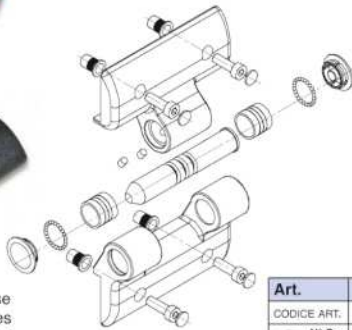

»HERRAJE PARA PORTON PLEGABLE HACIA ADENTRO DE 4 HOJAS MARCA IBFM. MOD.4500.

Art. 4540

New Art.

a 2 all, perno Ø 20 mm
 2 volet pivot Ø 20 mm
 2 wings pin Ø 20 mm

In alluminio verniciato nero - viti di fissaggio escluse
 Alluminium verni noir - vis de fixation non comprises
 Black lackered aluminium - fixing screws not included
 Aluminio pintado negro - exclusión tornillos de fijación

Art.	4540
CODICE ART.	4540
N° Pcs	1
Kg.	

Cerniera doppia

Charnière double
 Double hinge
 Bisagra doble

Art. 4510

New Art.

Carrello a 4 ruote in acciaio zincato, con foro centrale per portoni a libro e scorrevoli.