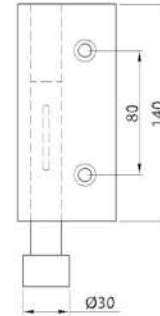

Guide inférieure
 LOWER guide
 guía inferior

Art.	4520
CODICE ART.	4520
N° Pcs	1
Kg.	

SINISTRO DESTRO
 LEFT RIGHT

In alluminio verniciato nero + perno zincato
 Aluminium verni noir + pivot galvanisé
 Black lackered aluminium + pin galvanized
 Aluminio pintado negro + pernio cingado