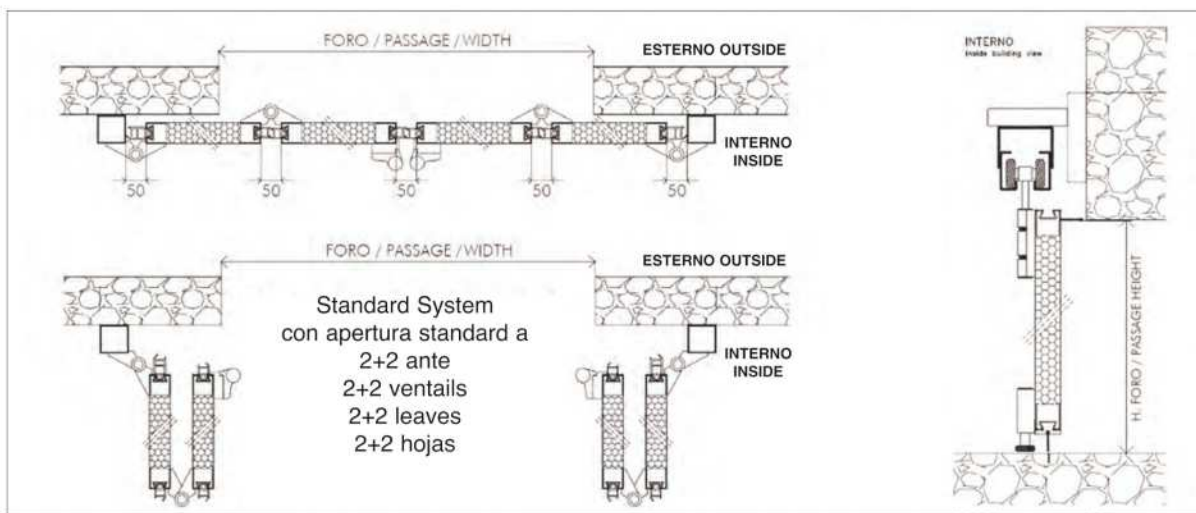

Puertas & Portones Automáticos, S.A. de C.V.
¡Nuestra pasión es la Solución!....

»HERRAJE PARA PORTON PLEGABLE HACIA ADENTRO DE 4 HOJAS MARCA IBFM. MOD.4500. PUERTAS A LIBRO

(229) 288-1552

portonesautomaticos@adsver.com.mx
portonesautomaticos@prodigy.net.mx