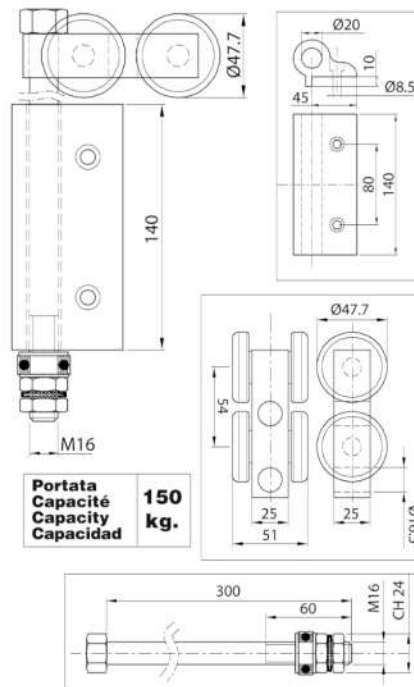

Portata Capacité
Capacity Capacité
Capacidad **150 kg.**

Art. 4550

New Art.