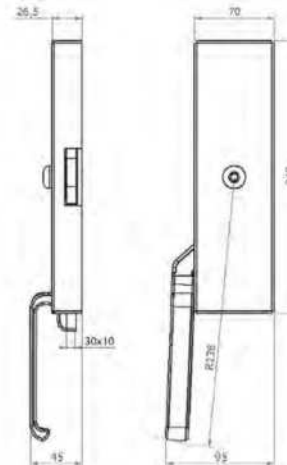

(229) 288-1552

portonesautomaticos@adsver.com.mx
portonesautomaticos@prodigy.net.mx

(229) 927-5107, 167-8080, 167-8007, 151-7529.

www.adsver.com.mx

V03.20