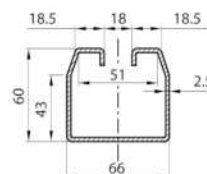

Chariot guide supérieur complet
 Trolley for upper guide complete
 Roldanas para guía superior completo

Portata Capacité
Capacity Capacité
Capacidad **150 kg.**

Art. 4550

New Art.

In acciaio zincato
 Acier galvanize
 Galvanized steel
 Hierro cingado