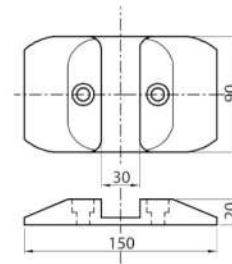

Incontro a terra INFERIORE

Arret inférieure
Bottom STAPLE
Tope inferior

In alluminio verniciato nero
Aluminium verni noir
Black lackered aluminium
Aluminio pintado negro

Art.	4530
CODICE ART.	4530
N° Pcs	1
Kg.